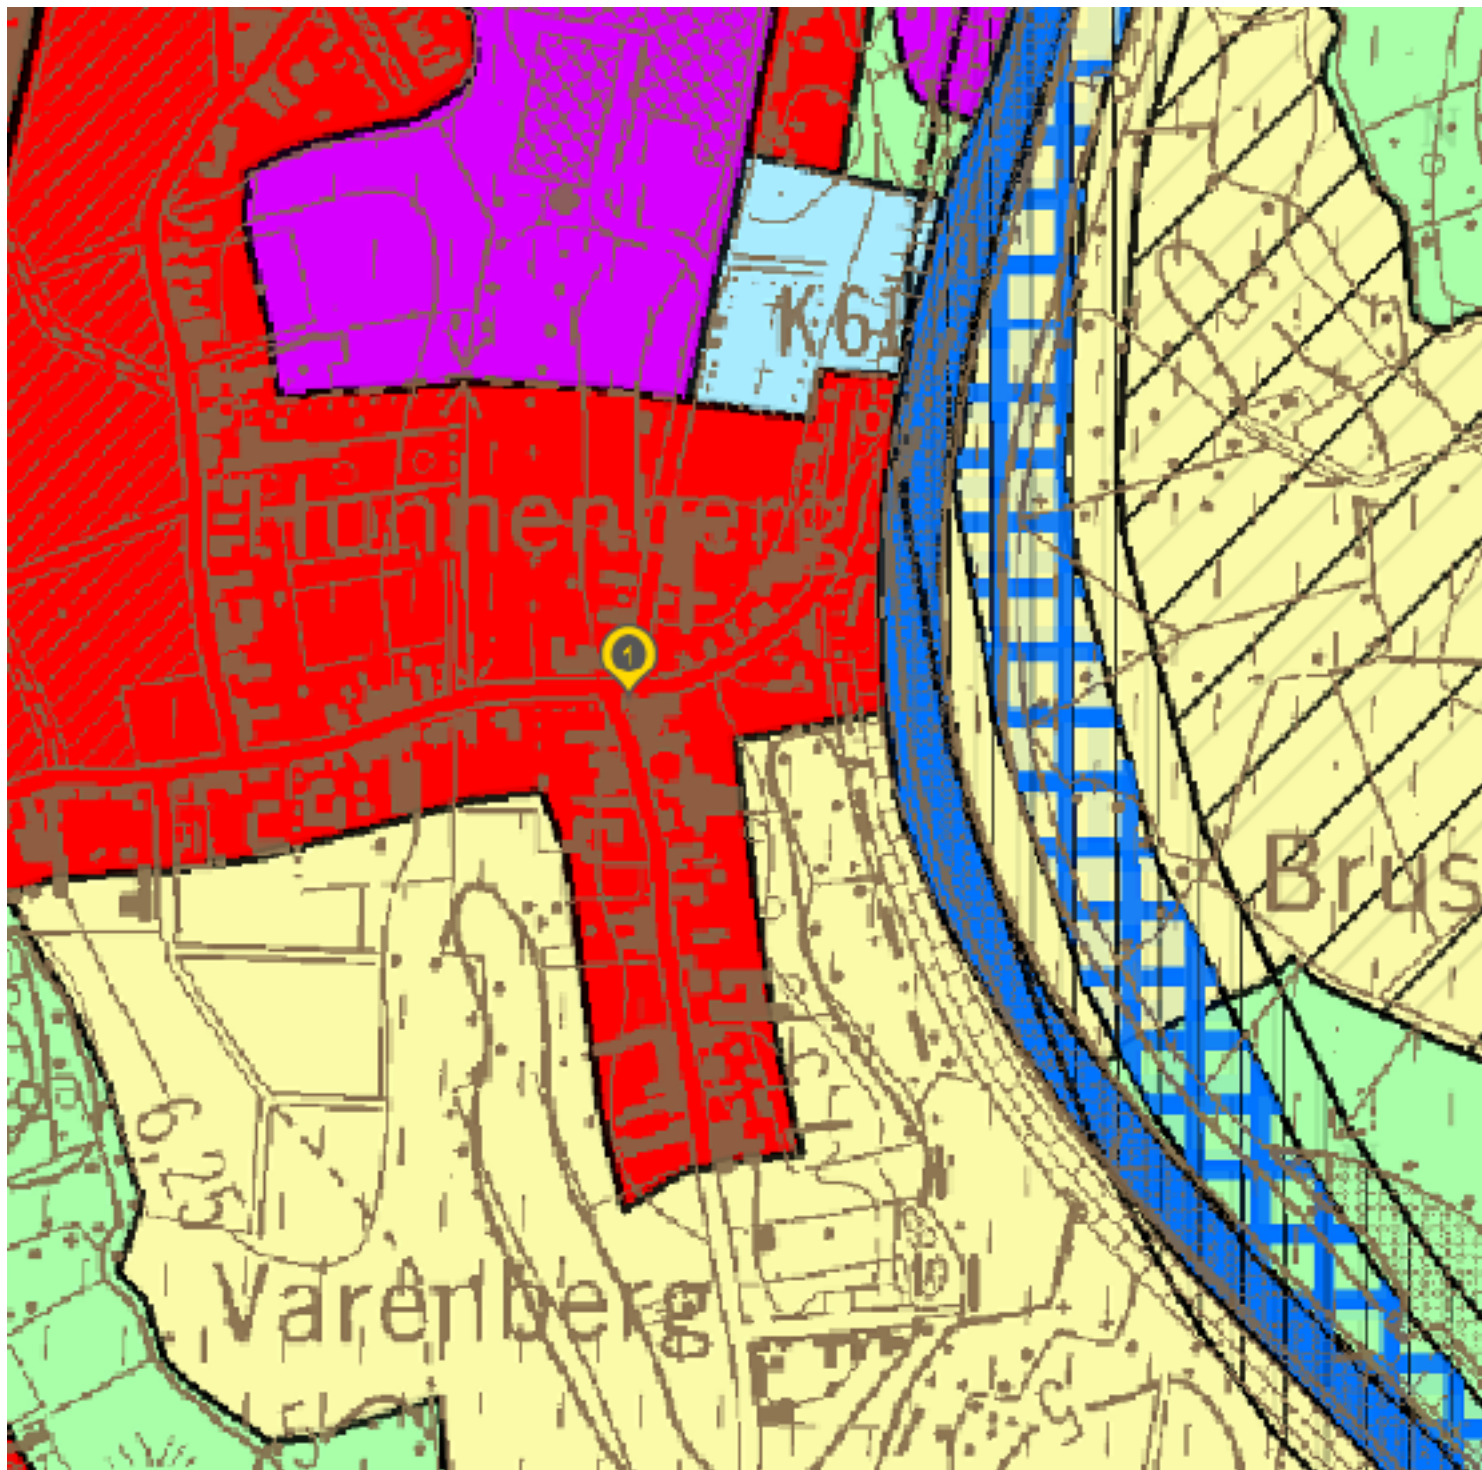

Gewestplan Hof ten Bos - Varenbergstraat- Dend

300 m